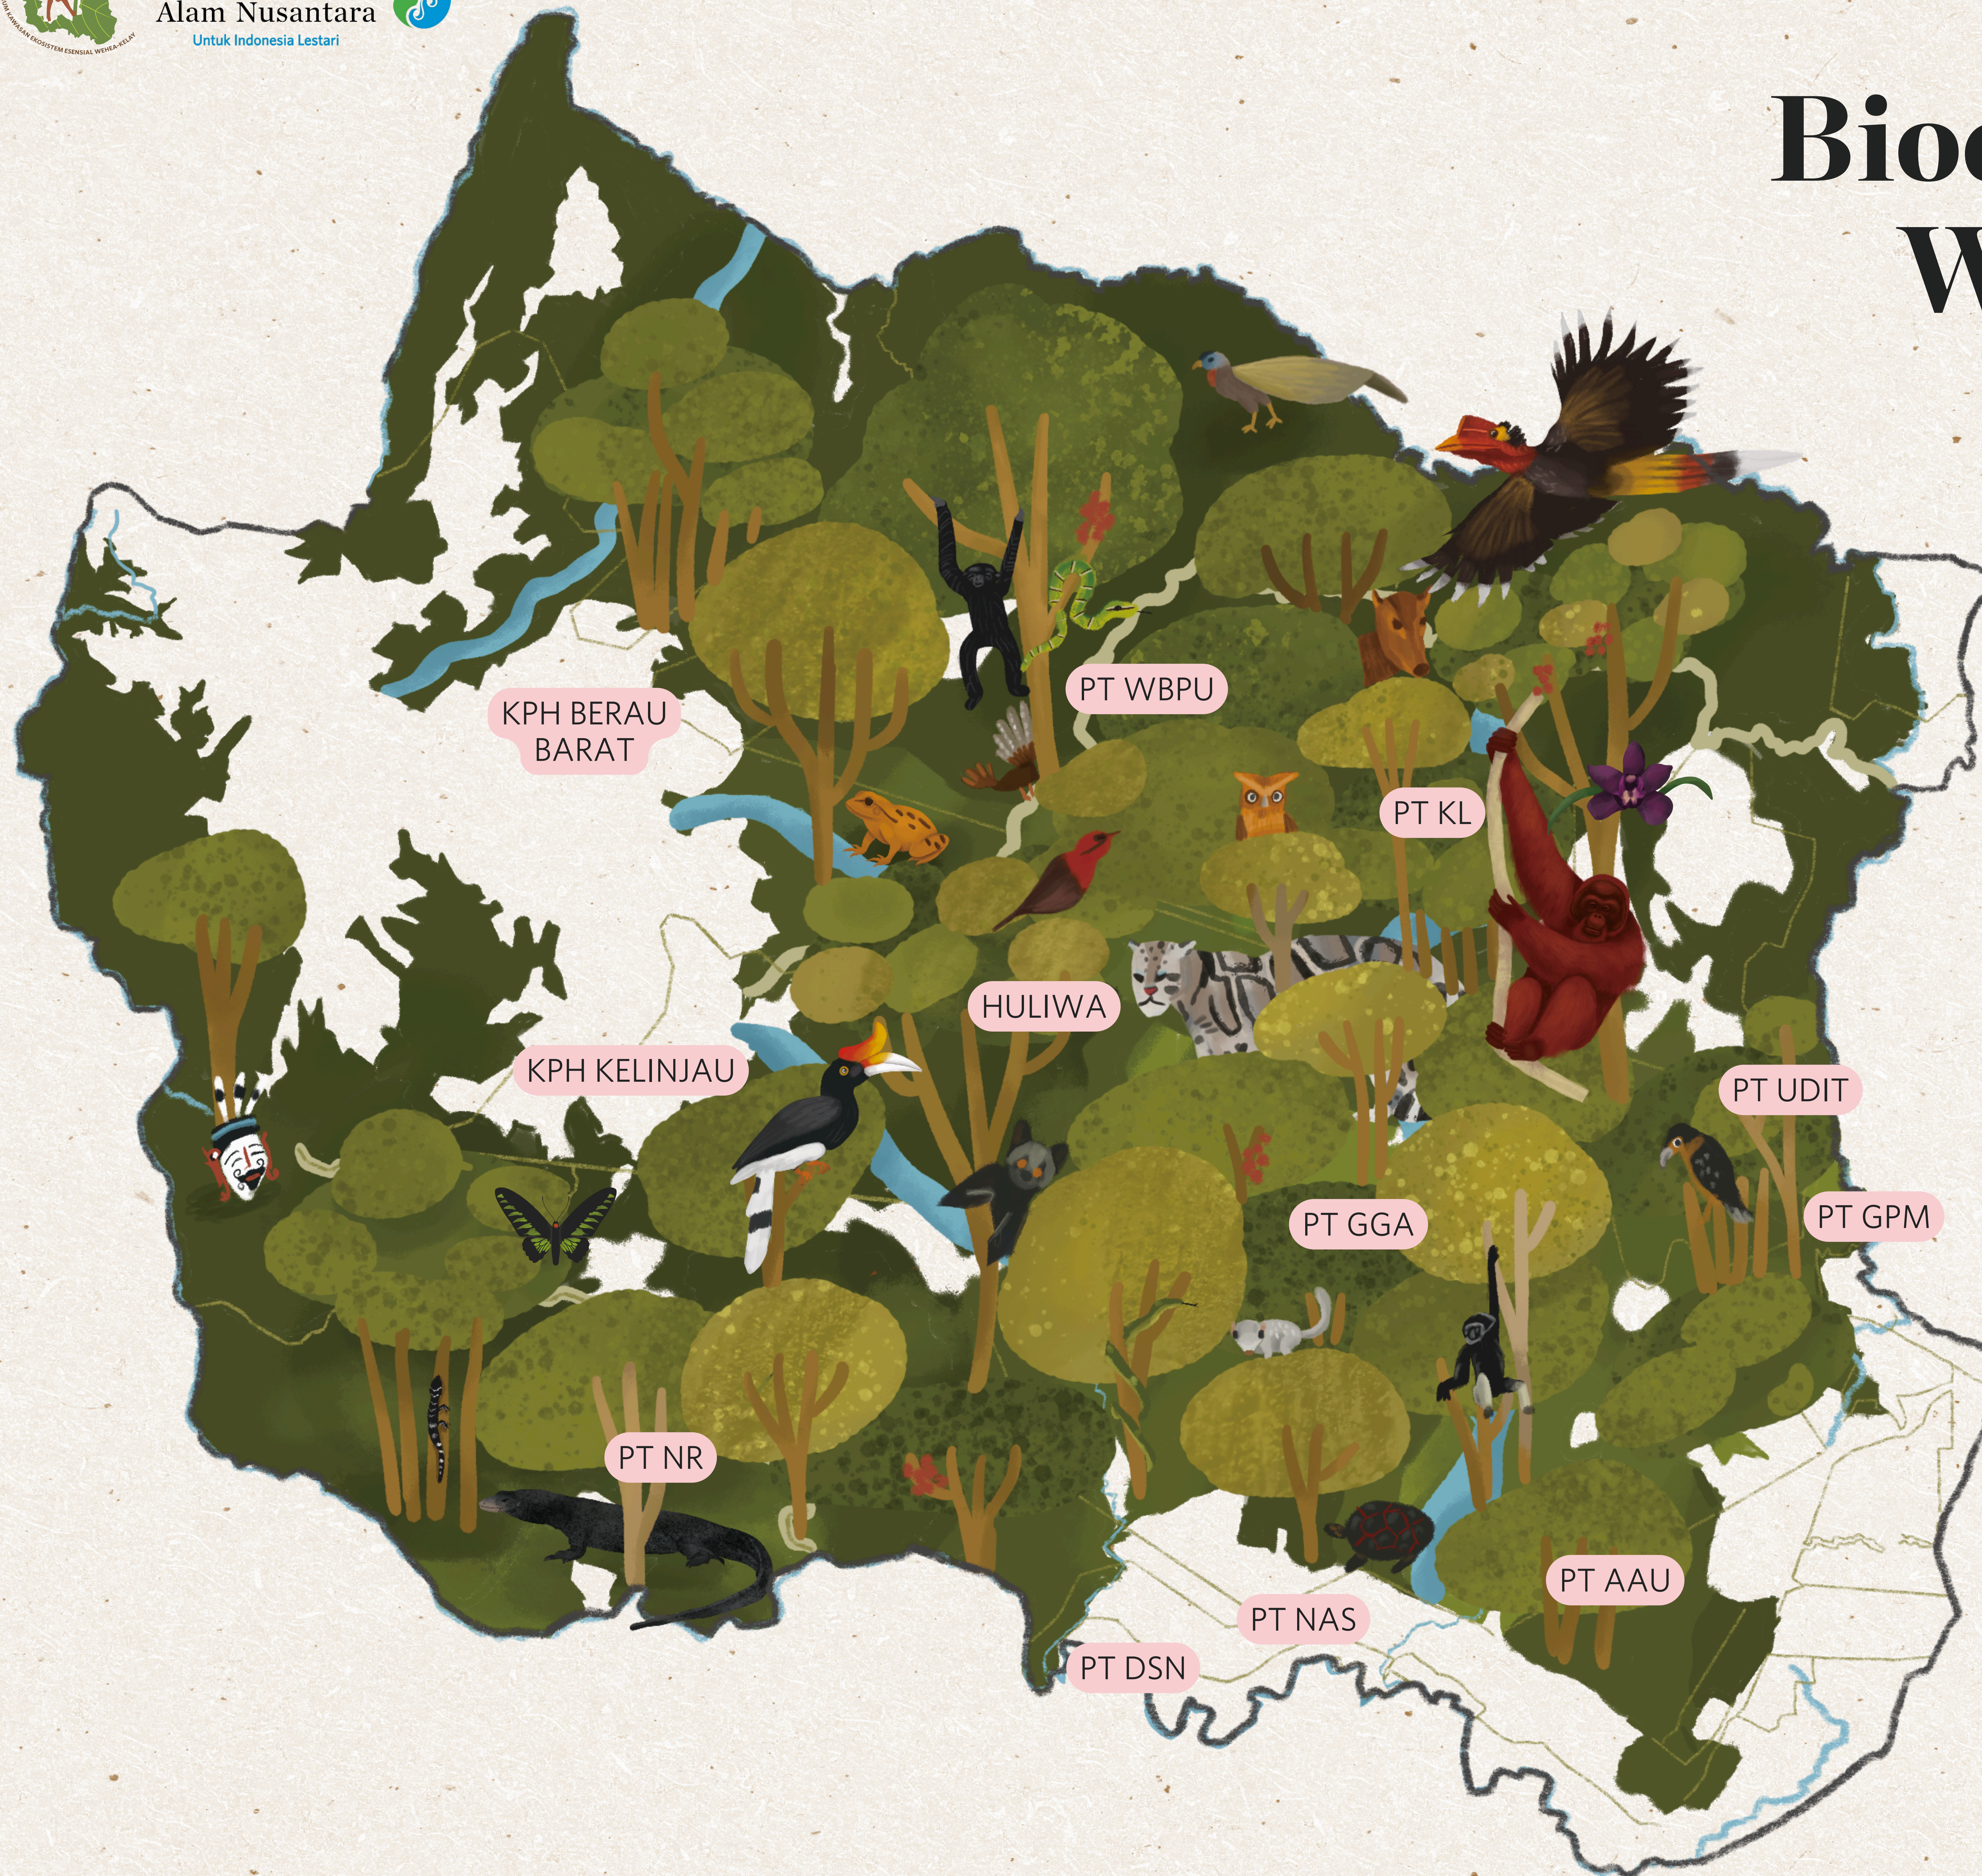

Biodiversitas di Wehea-Kelay

Luas bentang alam:	532.143 ha	
Luas habitat orang utan:	407.344 ha	
Unit pengelola kawasan:	KPH Berau Barat, KPH Kelinjau, Hutan Lindung Wehea (HULIWA), PT Gunung Gajah Abadi (PT GGA), PT Karya Lestari (PT KL), PT Wana Bakti Persada Utama (PT WBPU), PT Utama Damai Indah Timber (PT UDIT), PT Narkata Rimba (PT NR), PT Acacia Andalan Utama (PT AAU), PT Nusaraya Agro Sawit (PT NAS), PT Global Primatama Mandiri (PT GPM)	