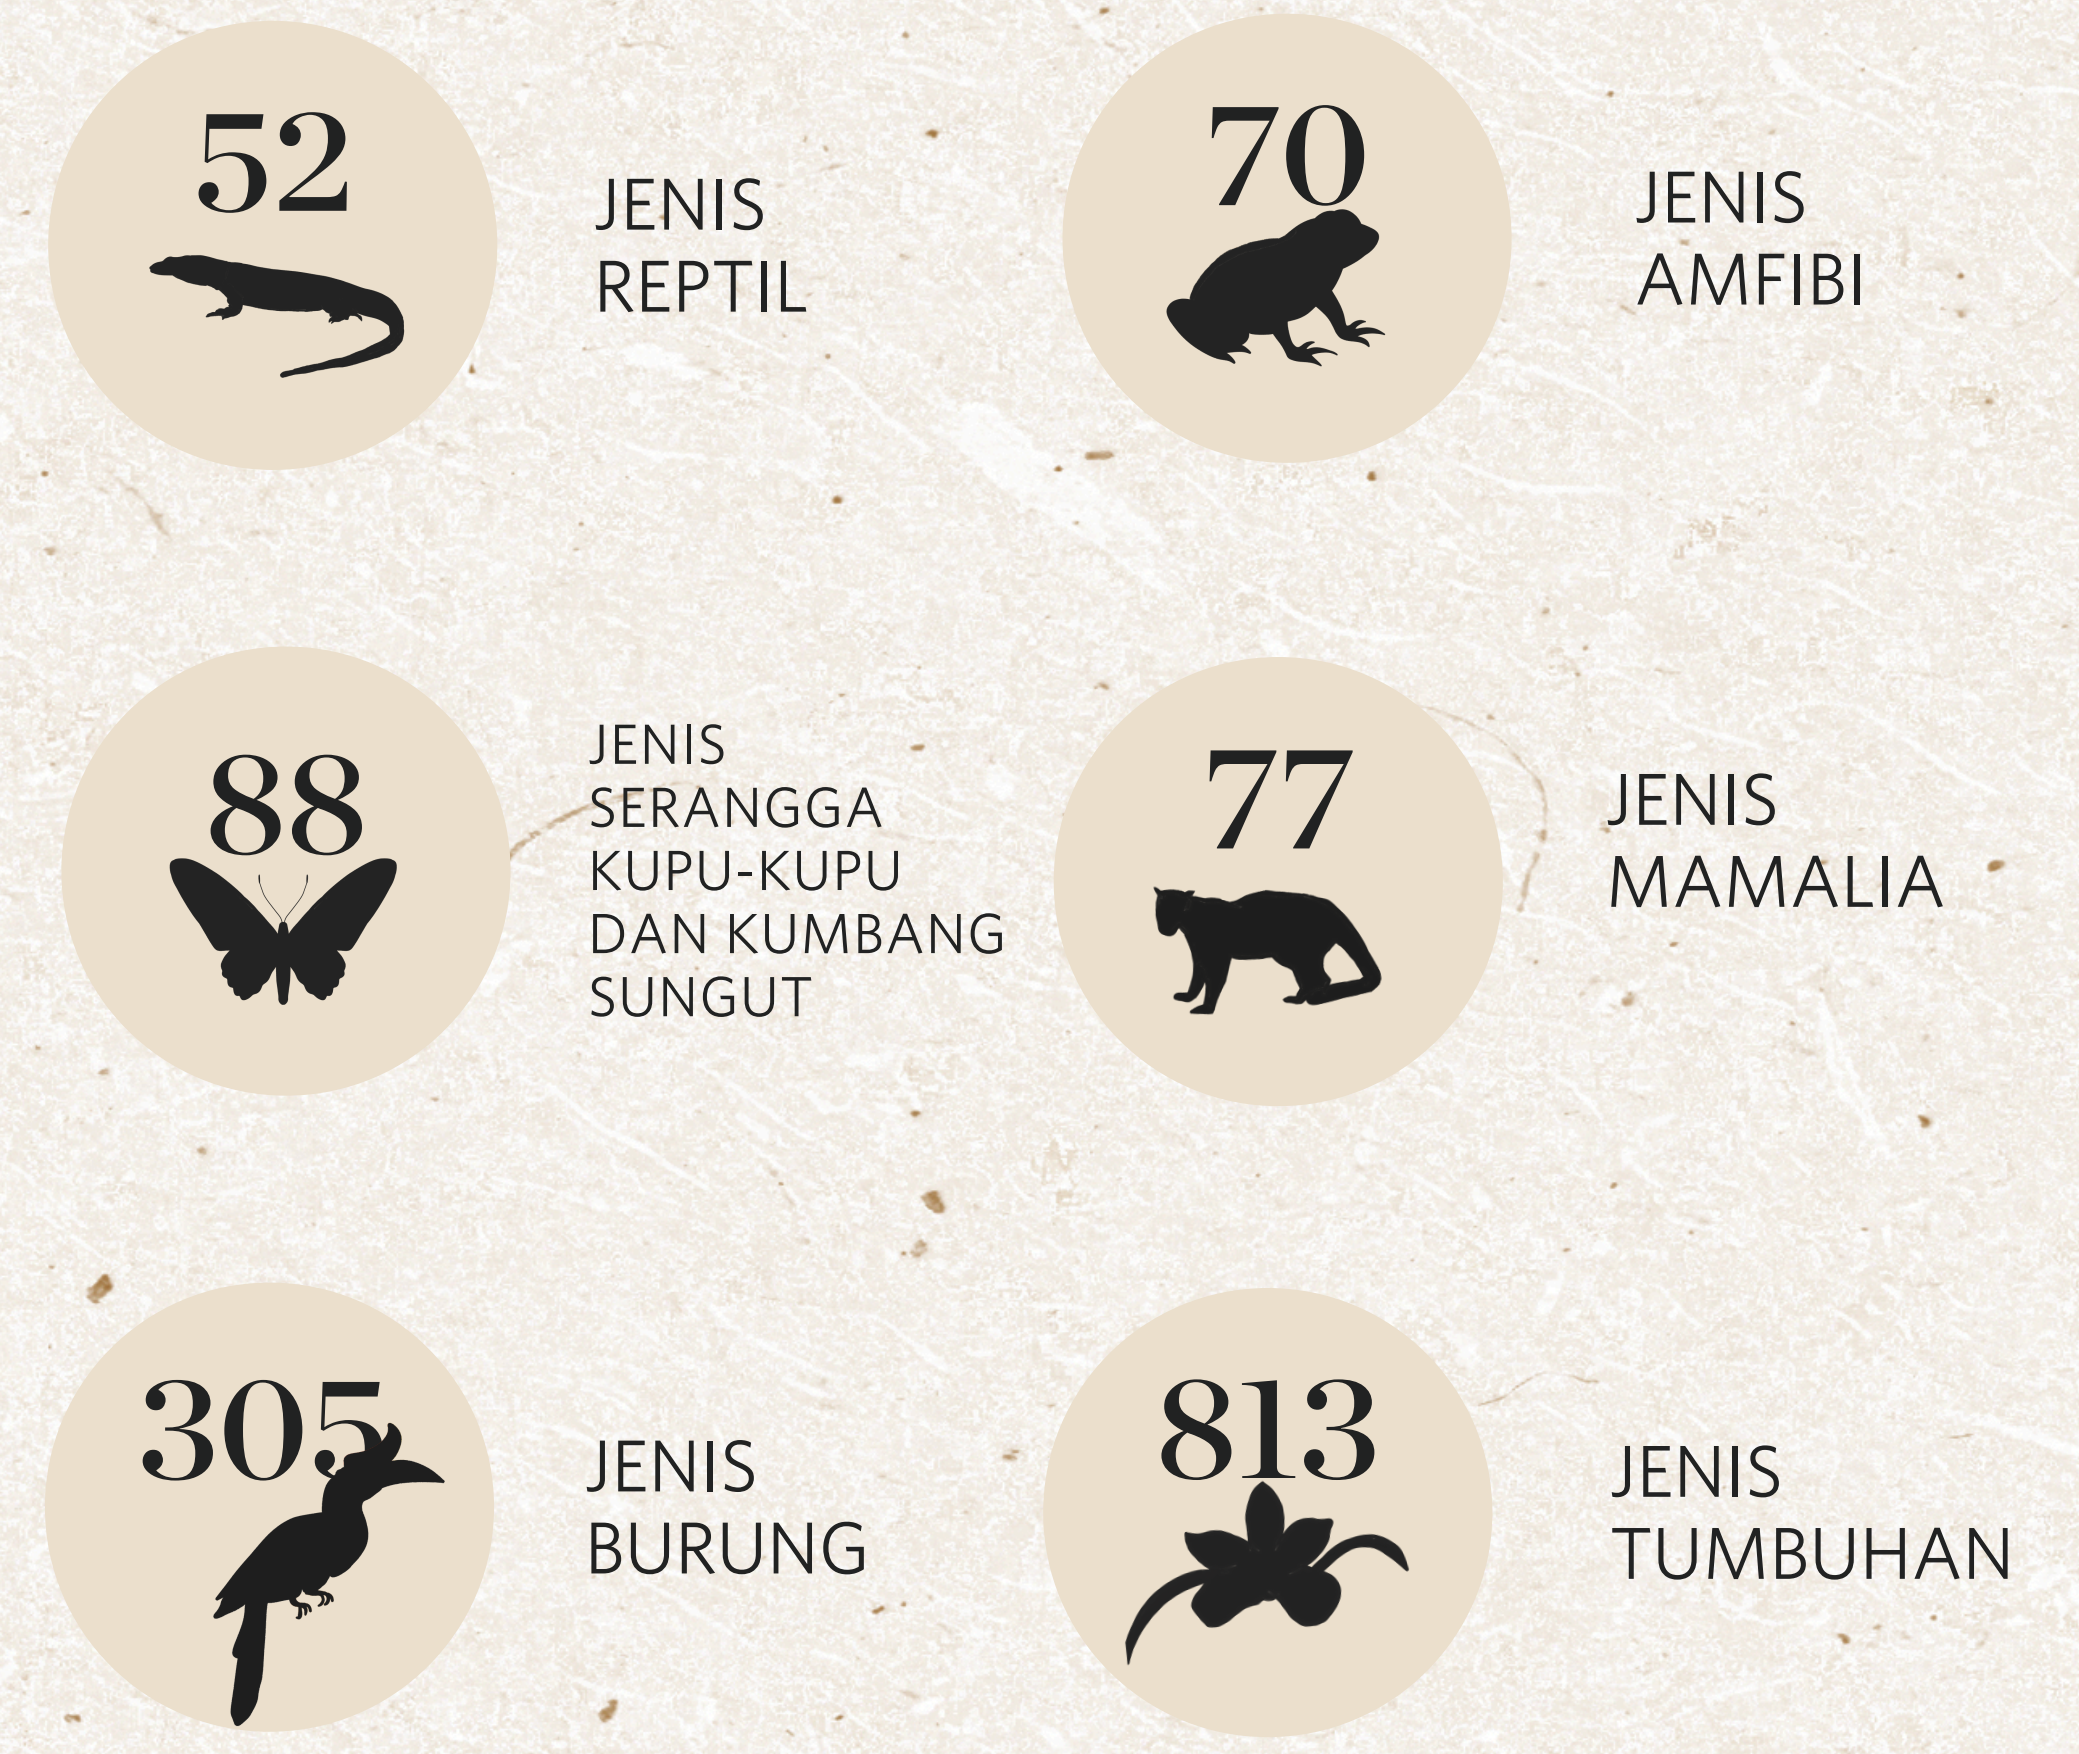

Biodiversitas di Wehea-Kelay

Luas bentang alam:	532.143 ha	
Luas habitat orang utan:	407.344 ha	
Unit pengelola kawasan:	KPH Berau Barat, KPH Kelinjau, Hutan Lindung Wehea (HULIWA), PT Gunung Gajah Abadi (PT GGA), PT Karya Lestari (PT KL), PT Wana Bakti Persada Utama (PT WBPU), PT Utama Damai Indah Timber (PT UDIT), PT Narkata Rimba (PT NR), PT Acacia Andalan Utama (PT AAU), PT Nusaraya Agro Sawit (PT NAS), PT Global Primatama Mandiri (PT GPM)	